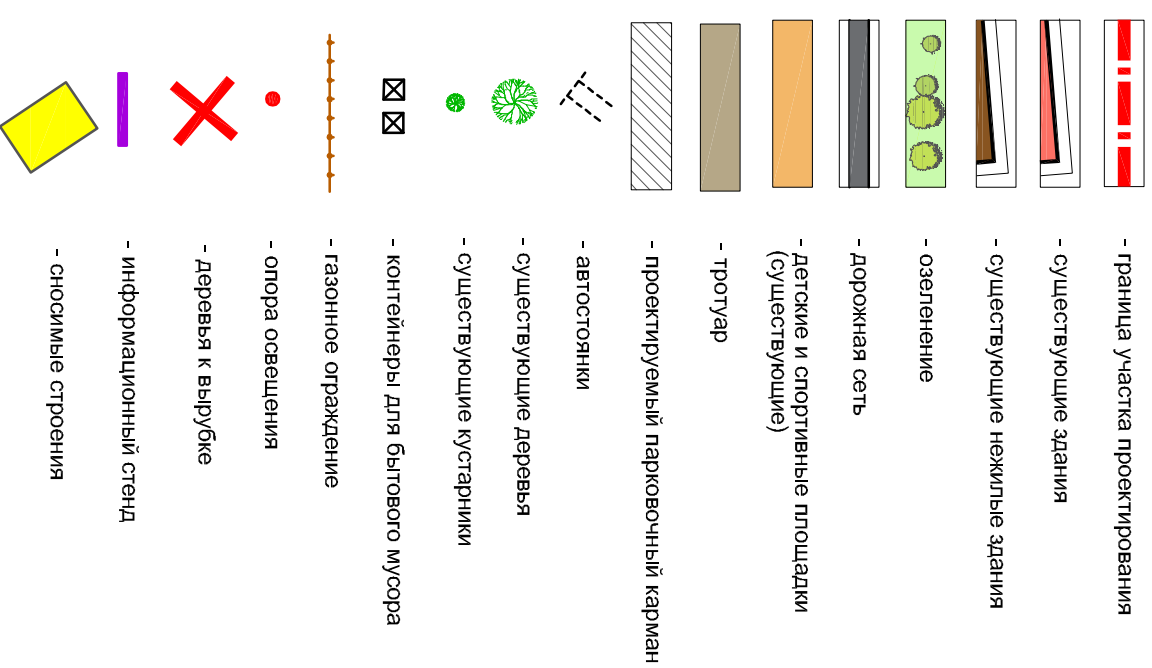

Условные обозначения

Шесть обязательных элементов благоустройства

- 1 - площадки (детские, спортивные, отдыха)
- 2 - парковочные карманы
- 3 - озеленение
- 4 - освещение
- 5 - информационный стенд
- 6 - площадка для сбора мусора

07/16 - 8XX

Московская область, Ленинский муниципальный район,
г.п. Видное, г. Видное, ул. Детская 7,8

Изм.	Кол.уч.	Лист	№ док.	Подп.	Дата
Благоустройство территории					
ГИП	Жданов				
ГАП	Батырев				
Н.контр.	Кураева				
Схема благоустройства территории					
М 1:500					
Стадия			Лист	Листов	
Э					